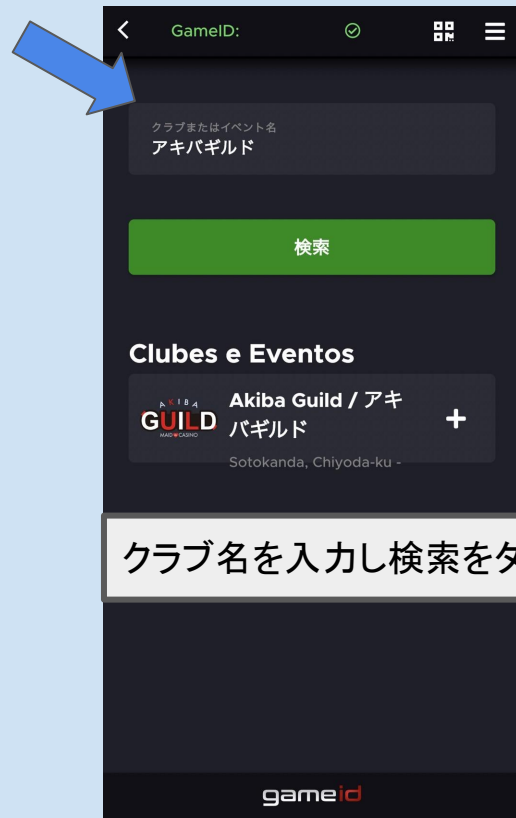

GameID 使い方ガイド

②クラブ登録

マイクラブ アイコンをタップ

マイクラブ画面へ移動します。

②クラブ登録1

右下のプラスボタンをタップ

クラブ追加画面へ移動します。

②クラブ登録2

GameID 使い方ガイド

②クラブ登録

名前で検索をタップ

クラブ検索画面へ移動します。

クラブ名を入力し検索をタップ

②クラブ登録 登録したいクラブを検索します。

②クラブ登録4

GameID 使い方ガイド