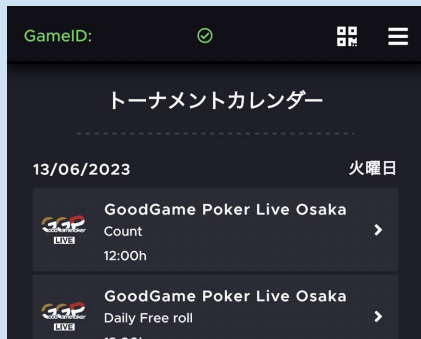

GameID 使い方ガイド

②クラブ登録

マイクラブ アイコンをタップ

マイクラブ画面へ移動します。

②クラブ登録1

右下のプラスボタンをタップ

クラブ追加画面へ移動します。

②クラブ登録2

GameID 使い方ガイド

②クラブ登録

名前で検索をタップ

クラブ検索画面へ移動します。

クラブ名を入力し検索をタップ

②クラブ登録 登録したいクラブを検索します。

②クラブ登録4

GameID 使い方ガイド