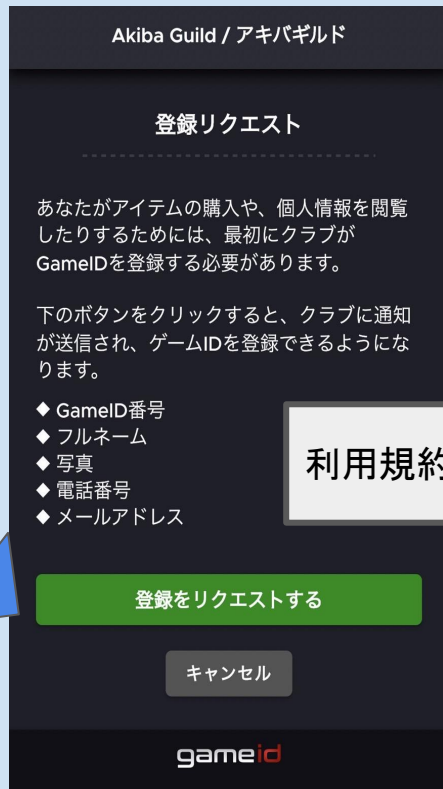

GameID 使い方ガイド

②クラブ登録

名前で検索をタップ

クラブ検索画面へ移動します。

クラブ名を入力し検索をタップ

②クラブ登録 登録したいクラブを検索します。

②クラブ登録4

GameID 使い方ガイド

クラブを選択します。

②クラブ登録5

登録をリクエストします。

②クラブ登録6

GameID 使い方ガイド

クラブ申請完了です。

申請を受けたクラブが
プレイヤーを承認

登録済みの店舗で
GameIDがご利用いただけます。