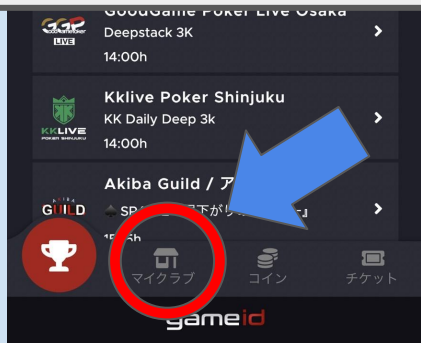

GameID 使い方ガイド

②クラブ登録

マイクラブ アイコンをタップ

マイクラブ画面へ移動します。

②クラブ登録1

右下のプラスボタンをタップ

クラブ追加画面へ移動します。

②クラブ登録2

GameID 使い方ガイド

②クラブ登録

名前で検索をタップ

クラブ検索画面へ移動します。

クラブ名を入力し検索をタップ

②クラブ登録 登録したいクラブを検索します。

②クラブ登録4

GameID 使い方ガイド